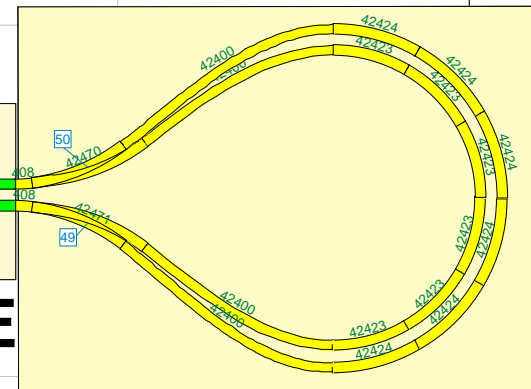

600 cm

300 cm

Estació Parera 326
0424-0423-0422-0421

Josep LI Vadó AVE
0117 0115

BD 0202