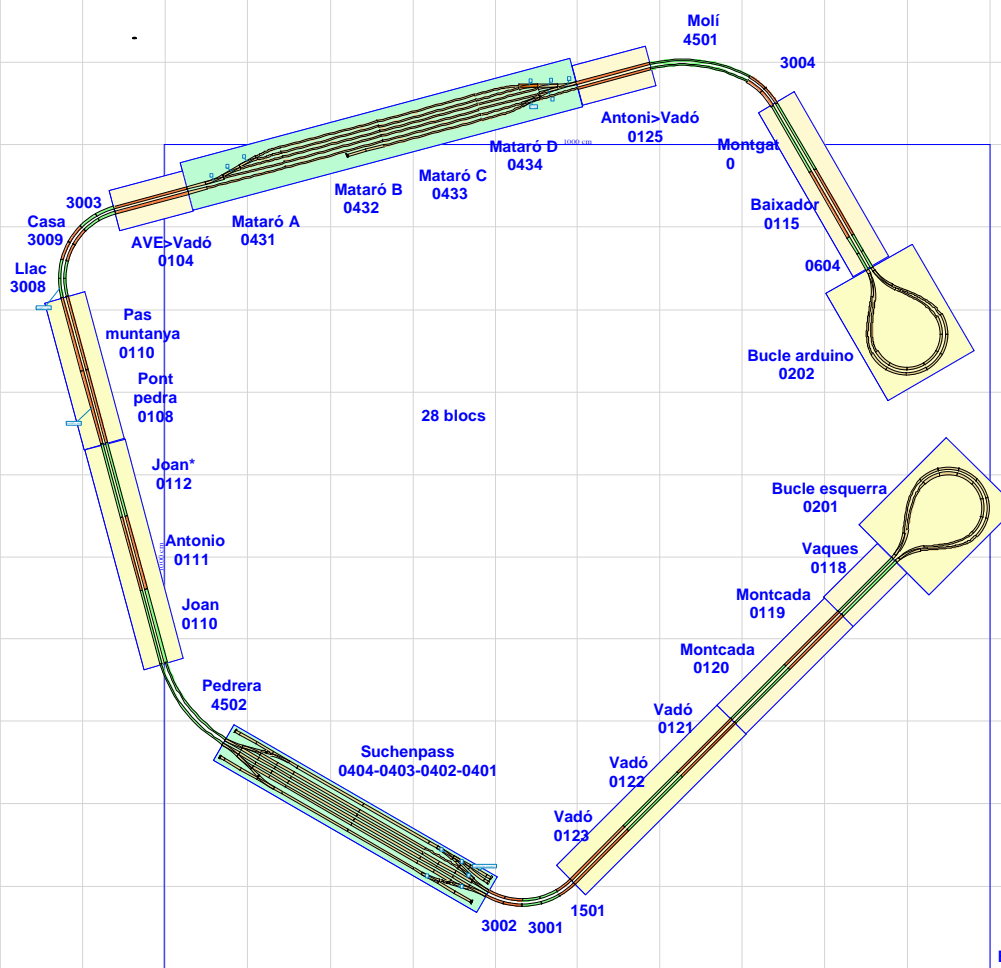

- 19 estàndar
- 04 Mataró 1,40
- 02 Bucles
- 01 Mini 0,46
- 02 C45 grans
- 04 C30
- 02 S30
- 01 C15
- TOTAL 35 mòduls

Separació de blocs

SORTIDA

ENTRADA

ASCENSOR

ESCALES