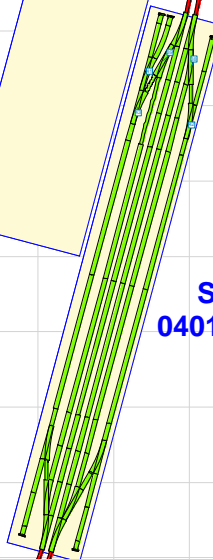

Porta d'entrada

Mides local: 12x10 m2. Maqueta 10x7 m2

Bucle cobert
0201

Vaques
0118

Montcada
0119-0120

Joan-Antonio-Central
0110-0111-0112

Pont E-Túnel D
0108-0109

Llac E 3008

Casa D 3009

Molí 4502

Suchenpass
0401-0402-0403-0404

Bucle destapat
0202

Baixador
0116

Cremallera
0501

Vadó
0123-0122-0121

Fàbrica E 4503

Sitges D 4504

- 14 mòduls estàndar
- 2 Montcada
- 1 Cremallera
- 2 bucles
- 2 S60
- 2 C45 FM
- 1 C45 Molí
- 1C15

WC

C15 cases mar
1501