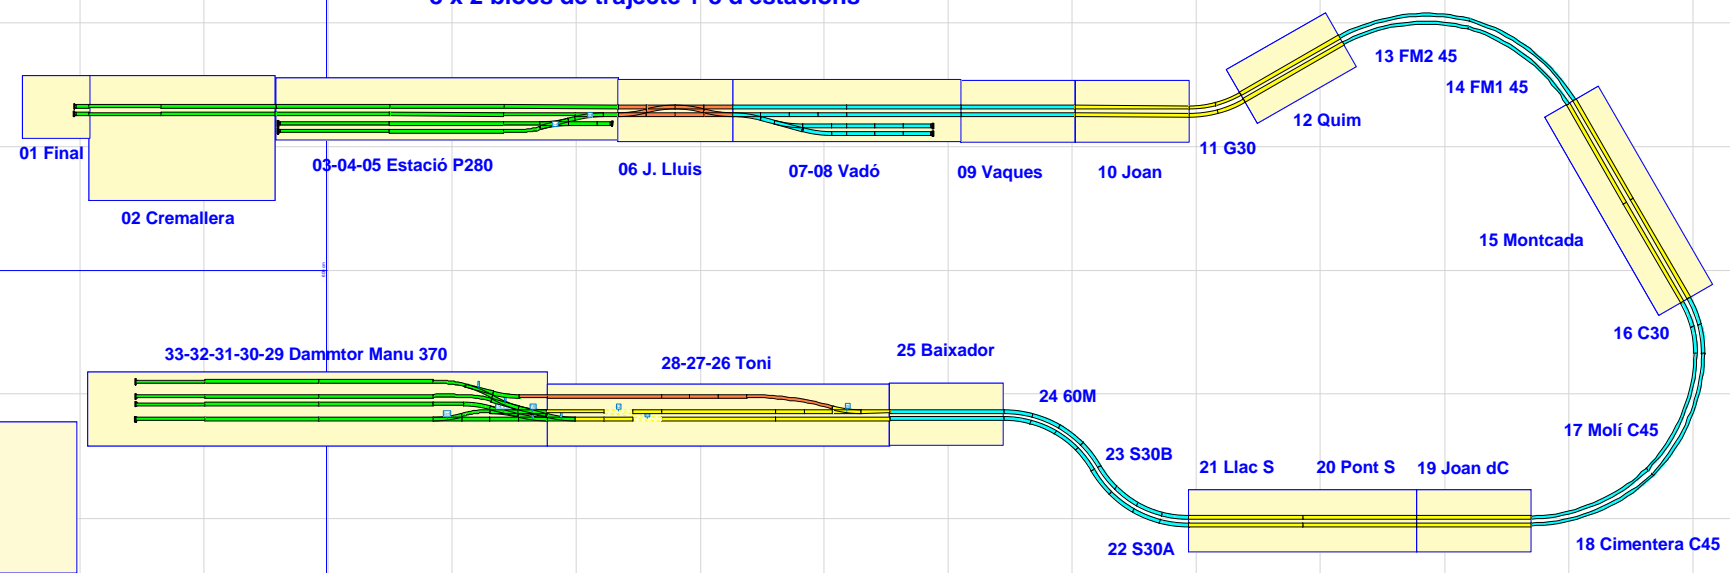

201610 Rambla Mataró
33 mòduls
8 x 2 blocs de trajecte + 8 d'estacions

Maqueta Lego