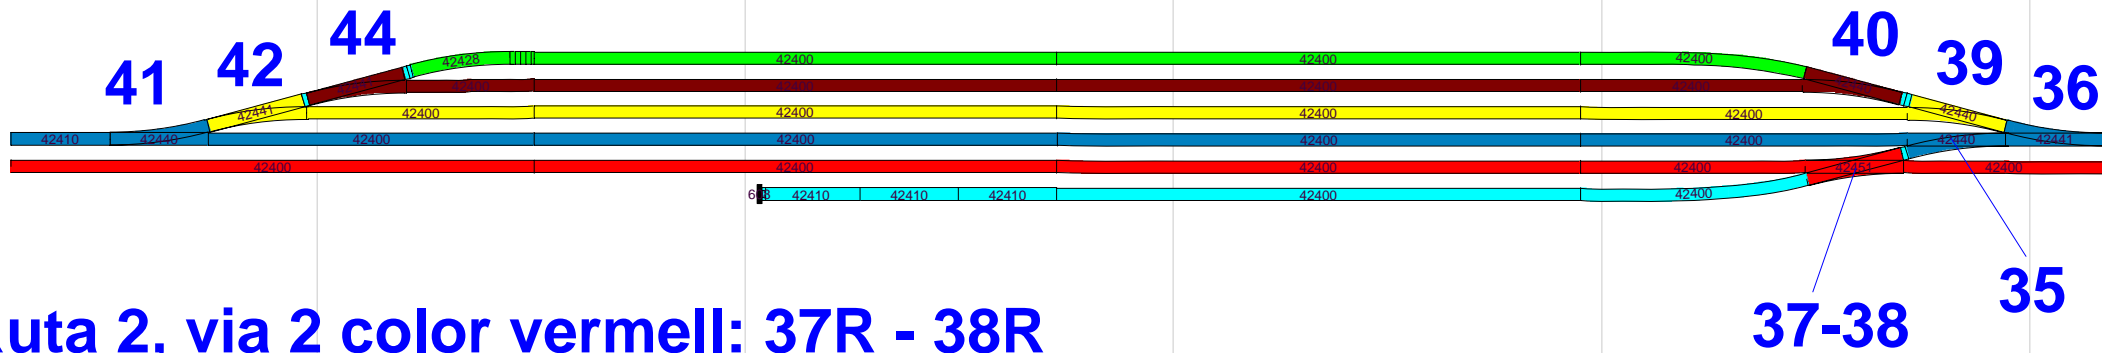

**Ruta 1, via 1 color blau: 36R 35R- 41R**

**Ruta 3, via 3 color groc: 36D - 39D . 42D - 41D**

**Ruta 5, via 5 color marró: 36D - 39R - 40D - 44D - 42R - 41D**

**Ruta 7, via 7 color verd: 36D . 39R - 40D - 44R - 42R - 41D**

**Ruta 2, via 2 color vermell: 37R - 38R**

**Ruta 4 via 4 color blaucel: 37D - 38D**

**Ruta 9, entrada Via 4: 36R - 35D - 38R - 37R**